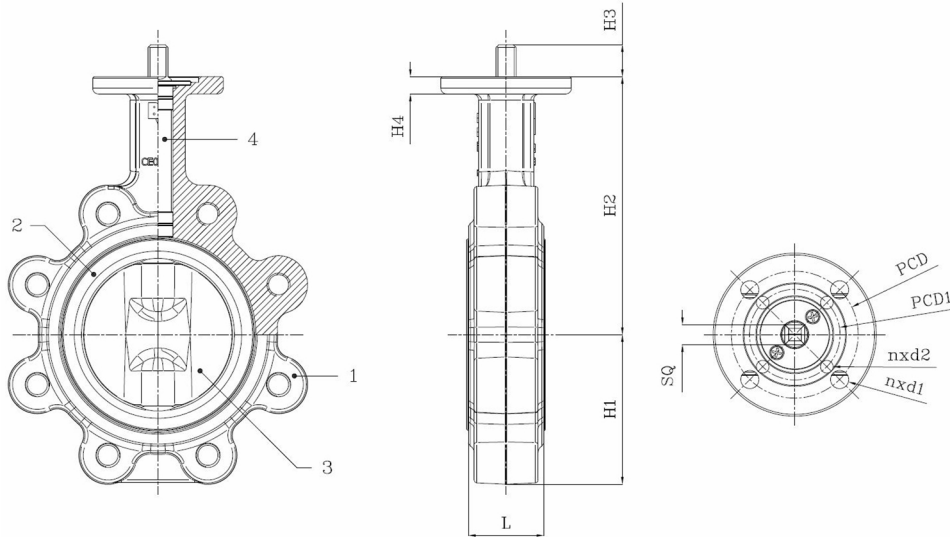

## BV12-2425B-PN10/PN16 - Bare Shaft

Lug type butterfly valve, mounting between flanges PN10/PN16, bare shaft

Face to Face Standard: EN 558-1 Table 1 series 20

| Item Number | Belven Ref.                        |
|-------------|------------------------------------|
| 121023B0050 | BV12-2425B-PN16-DN050 - BARE SHAFT |
| 121023B0065 | BV12-2425B-PN16-DN065 - BARE SHAFT |
| 121023B0080 | BV12-2425B-PN16-DN080 - BARE SHAFT |
| 121023B0100 | BV12-2425B-PN16-DN100 - BARE SHAFT |
| 121023B0125 | BV12-2425B-PN16-DN125 - BARE SHAFT |
| 121023B0150 | BV12-2425B-PN16-DN150 - BARE SHAFT |

| DN/Size        | L  | H1   | H2    | H3 | H4 | SQ | ISO     | PCD | n x d1  | n x d2 | PCD1 | Press.Cl. | Weight(kg) |
|----------------|----|------|-------|----|----|----|---------|-----|---------|--------|------|-----------|------------|
| DN050 (2")     | 43 | 71,4 | 142,7 | 22 | 12 | 11 | F05/F07 | 70  | 4 x d10 | 4 x d7 | 50   | PN16      | 3.30       |
| DN065 (2 1/2") | 46 | 77,8 | 155,4 | 22 | 12 | 11 | F05/F07 | 70  | 4 x d10 | 4 x d7 | 50   | PN16      | 3.90       |
| DN080 (3")     | 46 | 89   | 161,8 | 22 | 12 | 11 | F05/F07 | 70  | 4 x d10 | 4 x d7 | 50   | PN16      | 4.60       |
| DN100 (4")     | 52 | 102  | 178   | 22 | 12 | 14 | F07     | 70  | 4 x d10 |        |      | PN16      | 7.10       |
| DN125 (5")     | 56 | 123  | 190,5 | 22 | 12 | 14 | F07     | 70  | 4 x d10 |        |      | PN16      | 9.10       |
| DN150 (6")     | 56 | 138  | 205,2 | 22 | 12 | 14 | F07     | 70  | 4 x d10 |        |      | PN16      | 10.80      |

| Item 1                               | Item 2        | Item 3                     | Item 4            |
|--------------------------------------|---------------|----------------------------|-------------------|
| Body Material                        | Seat Material | Disc Material              | Actuator Material |
| Ductile iron : GGG40 + Epoxy coating | NBR           | Nickel plated : GGG40 + Ni | SS Stem AISI 416  |